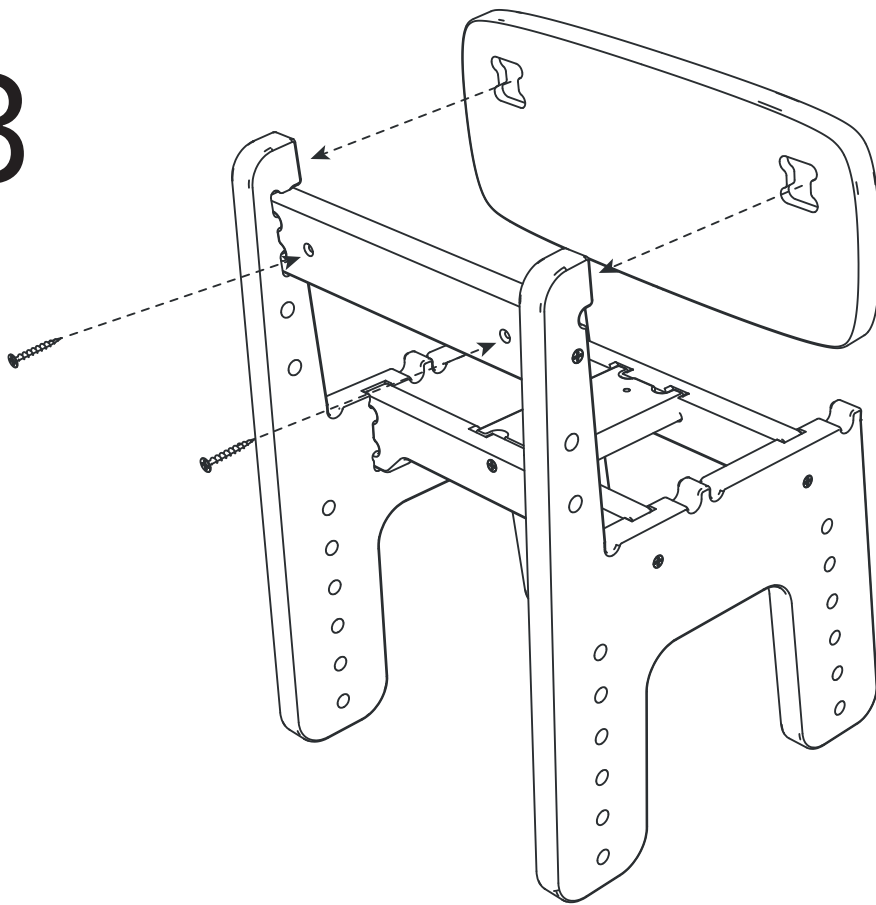

Silla Infantil Reni

MANUAL VALIDO PARA:
SILLA INFANTIL RENI
SILLA INFANTIL RENI CON
APOYA BRAZOS

(no incluido)

+ PH2

⬡ 4MM

x2

x1

x1

x1

x2

x2

(En caso de tener versión con apoya brazos).

x2

x4

⬡
4MM

1

2

3

4

5

6

7

(En caso de tener versión con apoya brazos).

TABLA ALTURA

NIVEL 1: 26 cms

NIVEL 2: 29 cms

NIVEL 3: 32 cms

NIVEL 4: 35 cms

NIVEL 5: 38 cms

NIVEL 6: 41 cms