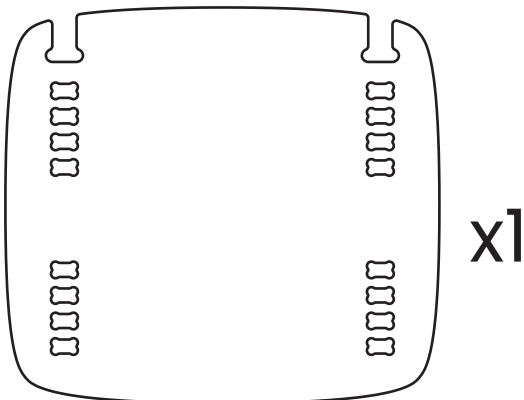

Silla Infantil Reni

MANUAL VALIDO PARA:
SILLA INFANTIL RENI
SILLA INFANTIL RENI CON
APOYA BRAZOS

(no incluido)

+ PH2

⬡ 4MM

x2

x1

x1

x8

⬡
4MM

x4

6# 11/4
31 mm

x8

6# 15/8
41 mm

x2

x1

x1

x2

x2

(En caso de tener versión con apoya brazos).

x2

x4

⬡
4MM

1