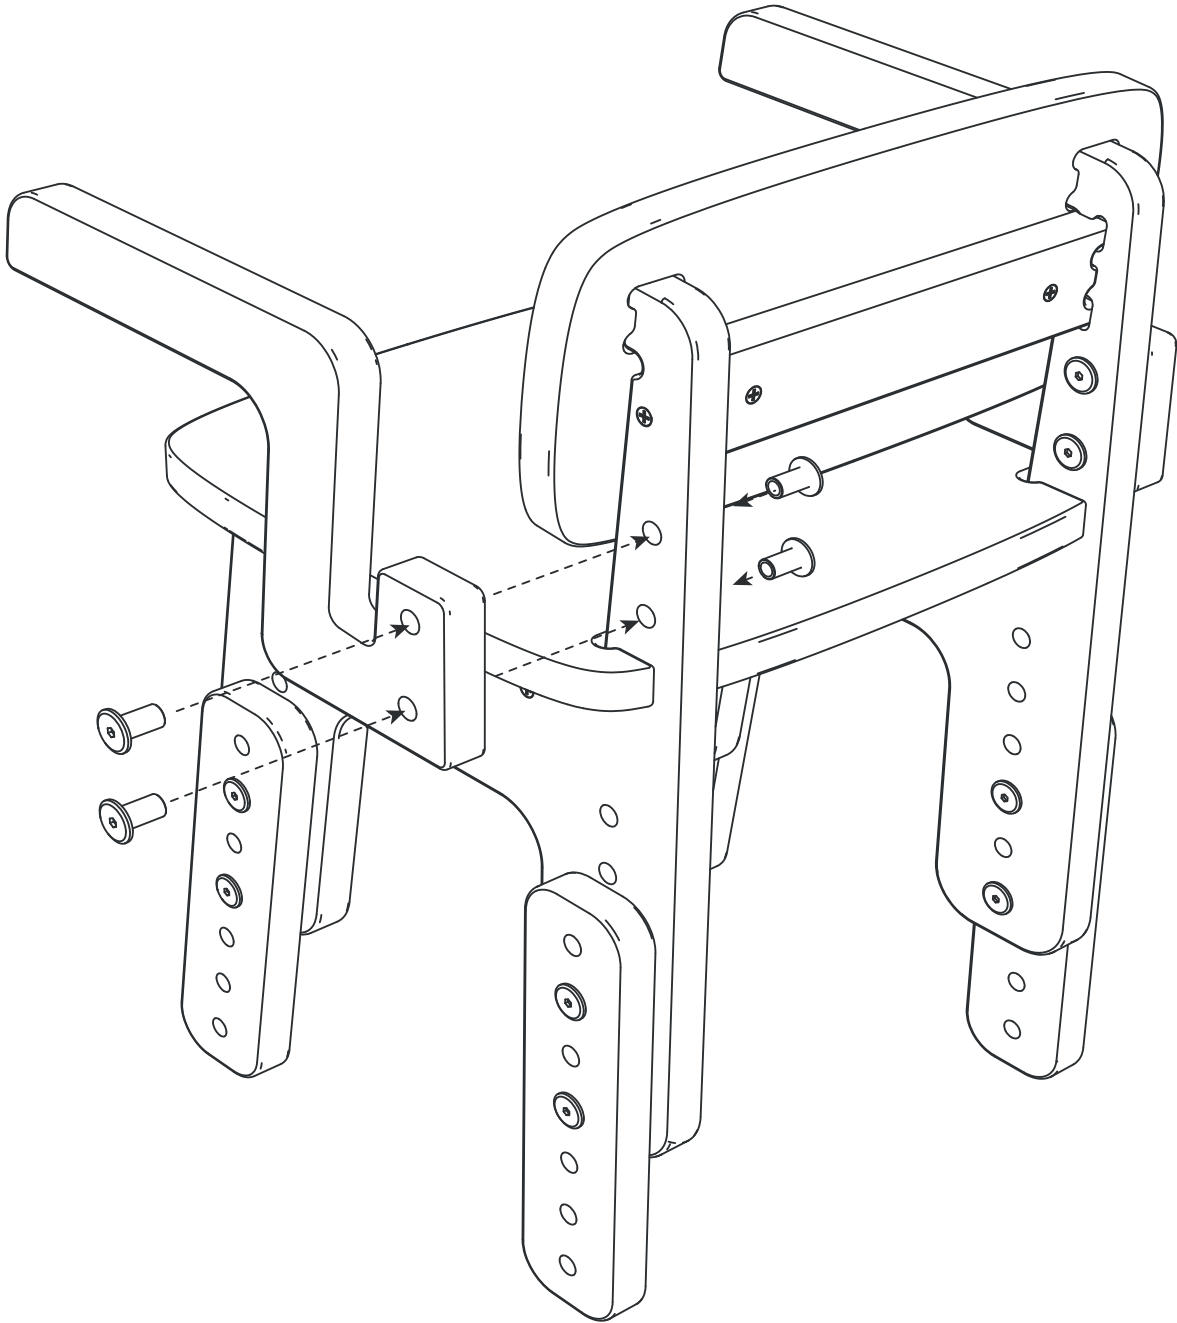

Silla Infantil Reni

MANUAL VALIDO PARA:
SILLA INFANTIL RENI
SILLA INFANTIL RENI CON
APOYA BRAZOS

(no incluido)

+ PH2

⬡ 4MM

x2

x1

x1

x1

x2

x2

(En caso de tener versión con apoya brazos).

x2

x4

⬡
4MM

1

2

3

4

5

6

7

(En caso de tener versión con apoya brazos).

TABLA ALTURA

NIVEL 1: 26 cms

NIVEL 2: 29 cms

NIVEL 3: 32 cms

NIVEL 4: 35 cms

NIVEL 5: 38 cms

NIVEL 6: 41 cms