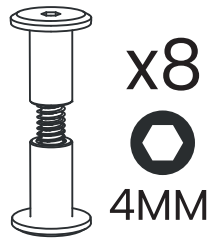

Silla Infantil Reni

MANUAL VALIDO PARA:
SILLA INFANTIL RENI
SILLA INFANTIL RENI CON
APOYA BRAZOS

(no incluido)

+ PH2

⬡ 4MM

x2

x1

x1

x8

⬡
4MM

x4

6# 11/4
31 mm

x8

6# 15/8
41 mm

x2

x1

x1

x2

x2

(En caso de tener versión con apoya brazos).

x2

x4

⬡
4MM

1