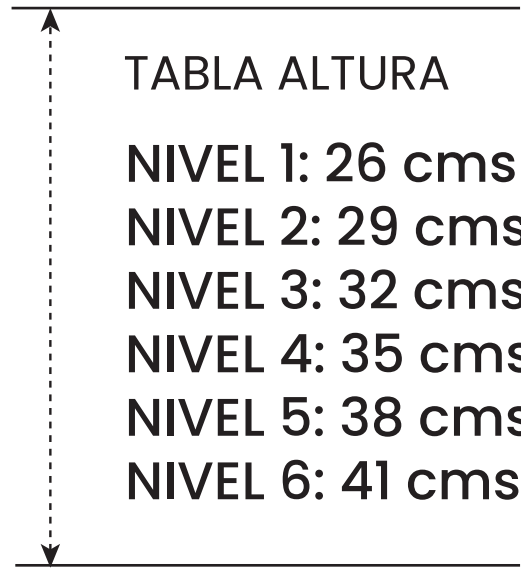

x1

x2

x2

(En caso de tener versión con apoya brazos).

x2

x4

⬡
4MM

1

2

3

4

5

6

7

(En caso de tener versión con apoya brazos).

TABLA ALTURA

NIVEL 1: 26 cms

NIVEL 2: 29 cms

NIVEL 3: 32 cms

NIVEL 4: 35 cms

NIVEL 5: 38 cms

NIVEL 6: 41 cms