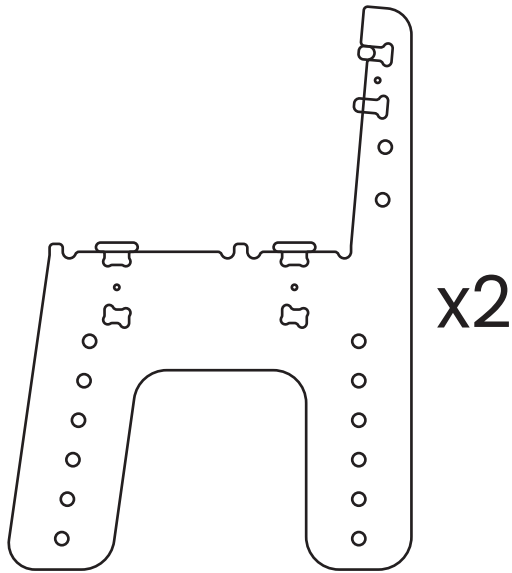

Silla Infantil Reni

MANUAL VALIDO PARA:
SILLA INFANTIL RENI
SILLA INFANTIL RENI CON
APOYA BRAZOS

(no incluido)

+ PH2

⬡ 4MM

x2

x1

x1

x8

⬡
4MM

x4

6# 11/4
31 mm

x8

6# 15/8
41 mm

x2

x1

x1

x2

x2

(En caso de tener versión con apoya brazos).

x2

x4

⬡
4MM

1

NIVEL 1: 26 cms

NIVEL 2: 29 cms

NIVEL 3: 32 cms

NIVEL 4: 35 cms

NIVEL 5: 38 cms

NIVEL 6: 41 cms