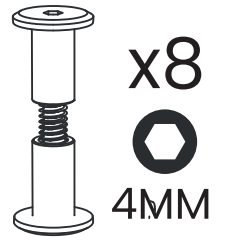

x8

⬡
4MM

x4

6# 11/4
31 mm

x8

6# 15/8
41 mm

x2

x1

x1

x2

x2

(En caso de tener versión con apoya brazos).

x2

x4

⬡
4MM

1

2

3

4

5

6

7

(En caso de tener versión con apoya brazos).

TABLA ALTURA

NIVEL 1: 26 cms

NIVEL 2: 29 cms

NIVEL 3: 32 cms

NIVEL 4: 35 cms

NIVEL 5: 38 cms

NIVEL 6: 41 cms