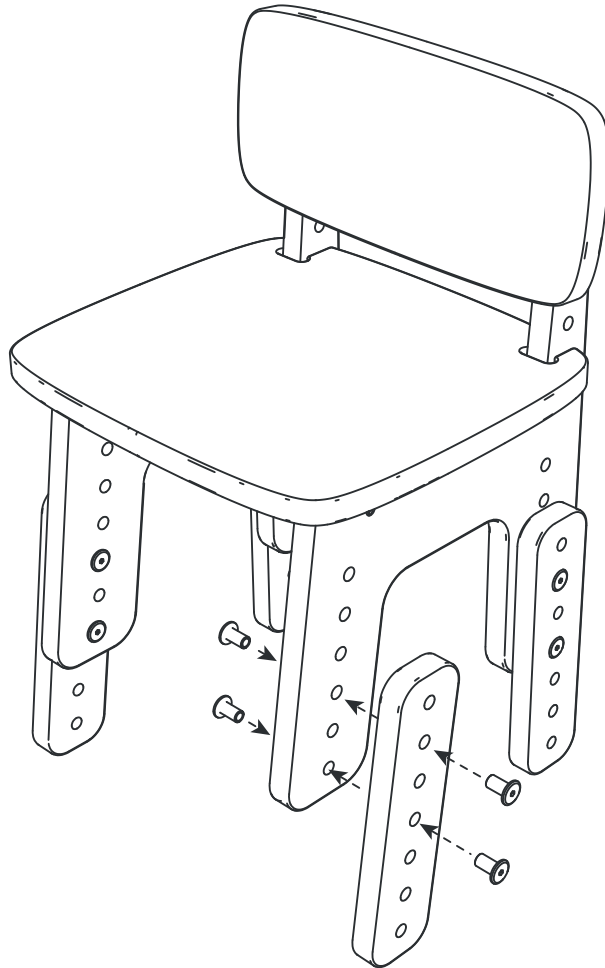

Silla Infantil Reni

MANUAL VALIDO PARA:
SILLA INFANTIL RENI
SILLA INFANTIL RENI CON
APOYA BRAZOS

(no incluido)

+ PH2

⬡ 4MM

x2

x1

x1

2

3

4

5

6

7

(En caso de tener versión con apoya brazos).

TABLA ALTURA

NIVEL 1: 26 cms

NIVEL 2: 29 cms

NIVEL 3: 32 cms

NIVEL 4: 35 cms

NIVEL 5: 38 cms

NIVEL 6: 41 cms