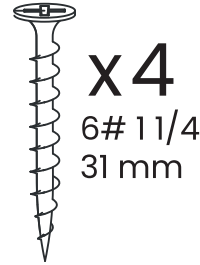

Silla Infantil Reni

MANUAL VALIDO PARA:
SILLA INFANTIL RENI
SILLA INFANTIL RENI CON
APOYA BRAZOS

(no incluido)

+ PH2

⬡ 4MM

x2

x1

x1

x8

⬡
4MM

x4

6# 11/4
31 mm

x8

6# 15/8
41 mm

x2

x1

x1

x2

x2

(En caso de tener versión con apoya brazos).

x2

x4

⬡
4MM

1

NIVEL 1: 26 cms

NIVEL 2: 29 cms

NIVEL 3: 32 cms

NIVEL 4: 35 cms

NIVEL 5: 38 cms

NIVEL 6: 41 cms