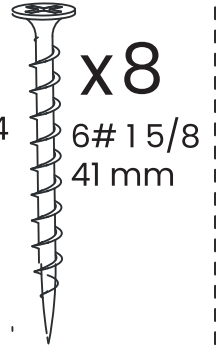

Silla Infantil Reni

MANUAL VALIDO PARA:
SILLA INFANTIL RENI
SILLA INFANTIL RENI CON
APOYA BRAZOS

(no incluido)

+ PH2

⬡ 4MM

x2

x1

x1

x8

⬡
4MM

x4

6# 11/4
31 mm

x8

6# 15/8
41 mm

x2

x1

x1

x2

x2

(En caso de tener versión con apoya brazos).

x2

x4

⬡
4MM

1

NIVEL 1: 26 cms

NIVEL 2: 29 cms

NIVEL 3: 32 cms

NIVEL 4: 35 cms

NIVEL 5: 38 cms

NIVEL 6: 41 cms