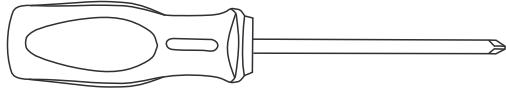

Silla Infantil Reni

MANUAL VALIDO PARA:
SILLA INFANTIL RENI
SILLA INFANTIL RENI CON
APOYA BRAZOS

(no incluido)

+ PH2

⬡ 4MM

x2

x1

x1

x8

⬡
4MM

x4

6# 11/4
31 mm

x8

6# 15/8
41 mm

x2

x1

x1

x2

x2

(En caso de tener versión con apoya brazos).

x2

x4

⬡
4MM

1